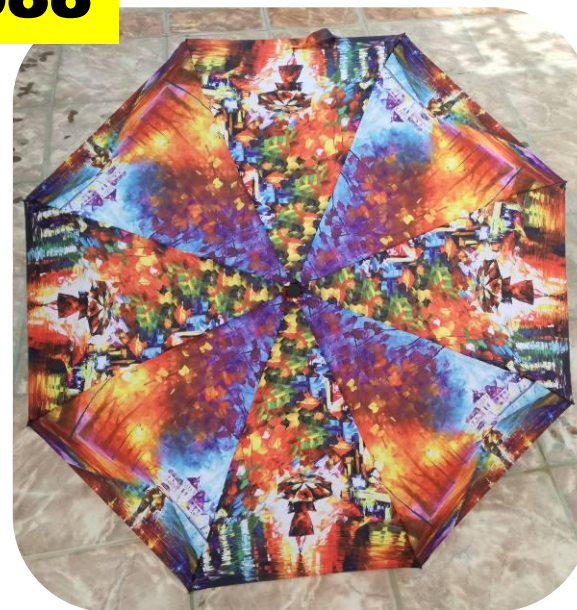

4K3-1-287 ημιαυτόματη, αντιανεμική, υλικά εξαιρετικής ποιότητας, 3 σχέδια πολυχρωμίας, με λεπτομέρειες από πίνακες ζωγραφικής

588