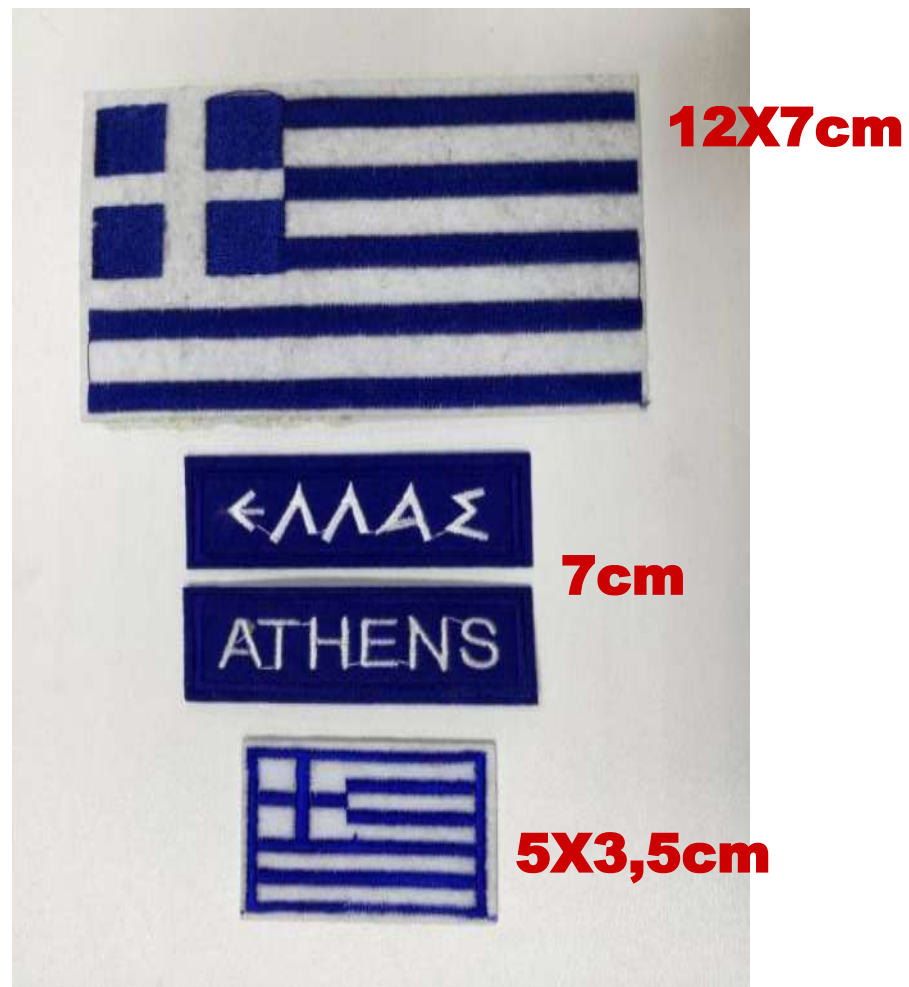

Θερμοκολλητικά